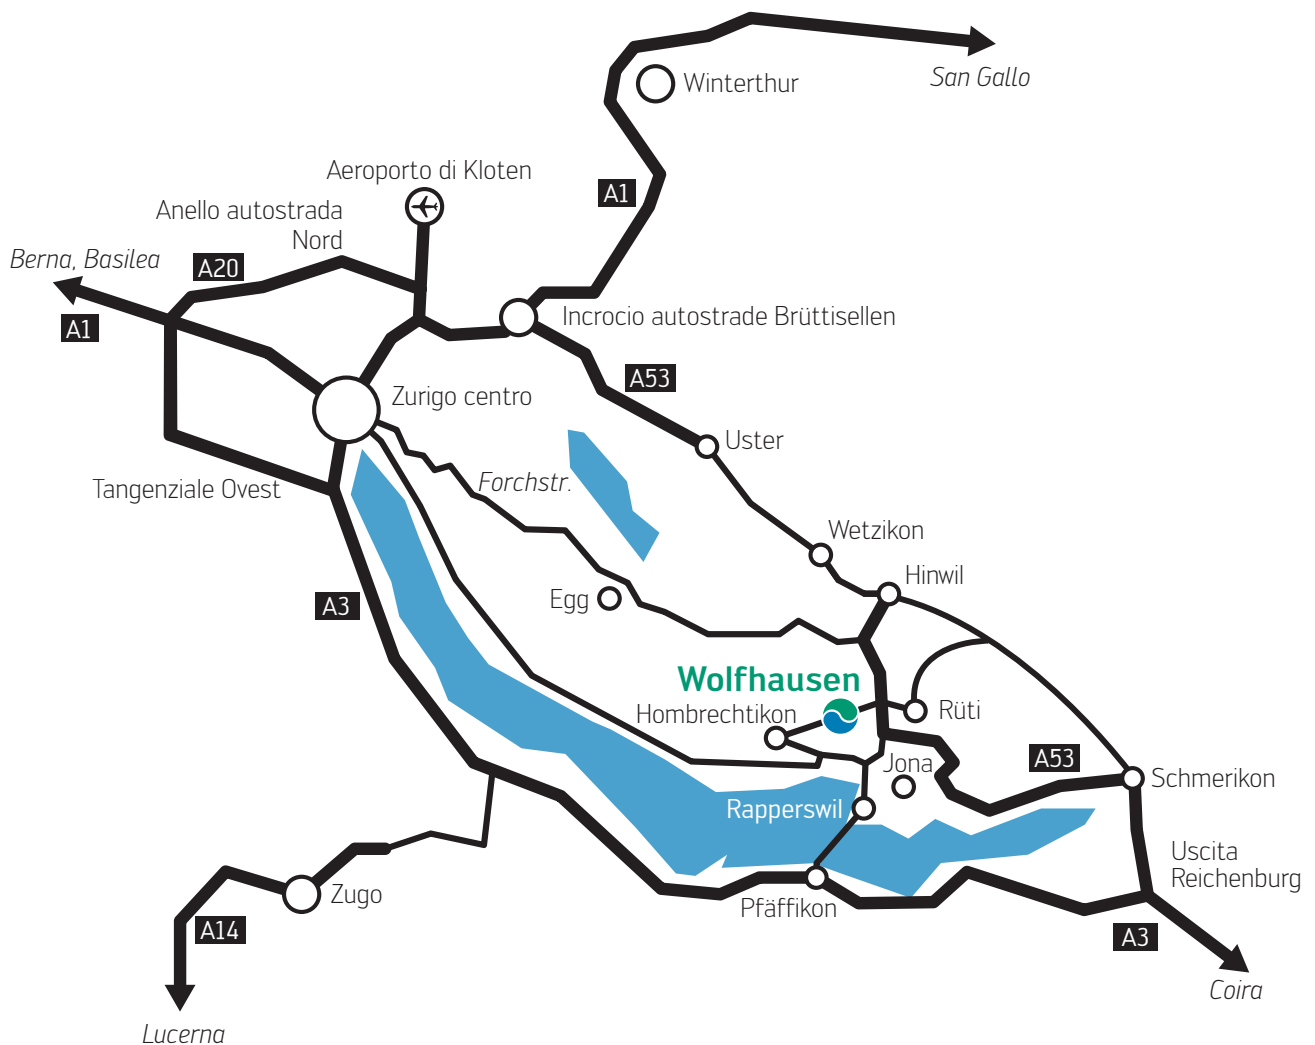

## Mappa e via di accesso

### Indirizzo

Landstrasse 37  
CH-8633 Wolfhausen

### Trasporti pubblici

-  S5 e S15 fino a «Bahnhof Bubikon»
-  880, dalla «Bahnhof Bubikon» fino alla fermata «Post» oppure «Zinkereistrasse» a Wolfhausen

### Automobile

Autostrada A53, uscita 11, Rüti (ZH)/Hombrechtikon, direzione Hombrechtikon, 4 km fino a Wolfhausen